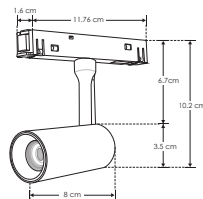

RIEL MAGNÉTICO

LINEA PROFESIONAL

ILUSPOTDIRMAG7WW

ILUSPOTDIRMA10WW

ILUSPOTDIRMA15WW

[Acabado blanco
(Blanco cálido) 7 W]

[Acabado blanco
(Blanco cálido) 10 W]

[Acabado blanco
(Blanco cálido) 15 W]

Material	Aluminio acabado blanco
Base	Riel magnético
Lámpara	Luminario de LED tipo spot dirigible, para riel magnético (atenuable)
Ángulo de apertura	24°
Color de luz	Blanco cálido
Alimentación	48 V cc
Potencia	7 W / 10 W / 15 W