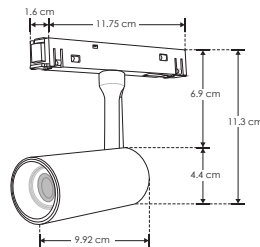

RIEL MAGNÉTICO

LINEA PROFESIONAL

ILUSPOTDIRMAG7WW

ILUSPOTDIRMA10WW

ILUSPOTDIRMA15WW

[Acabado blanco
(Blanco cálido) 7 W]

[Acabado blanco
(Blanco cálido) 10 W]

[Acabado blanco
(Blanco cálido) 15 W]

Material	Aluminio acabado blanco
Base	Riel magnético
Lámpara	Luminario de LED tipo spot dirigible, para riel magnético (atenuable)
Ángulo de apertura	24°
Color de luz	Blanco cálido
Alimentación	48 V cc
Potencia	7 W / 10 W / 15 W