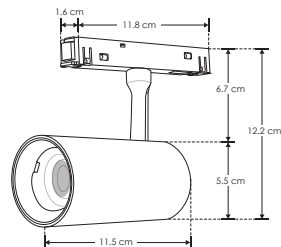

RIEL MAGNÉTICO

LINEA PROFESIONAL

ILUSPOTDIRMAG7WW

ILUSPOTDIRMA10WW

ILUSPOTDIRMA15WW

[Acabado blanco
(Blanco cálido) 7 W]

[Acabado blanco
(Blanco cálido) 10 W]

[Acabado blanco
(Blanco cálido) 15 W]

Material	Aluminio acabado blanco
Base	Riel magnético
Lámpara	Luminario de LED tipo spot dirigible, para riel magnético (atenuable)
Ángulo de apertura	24°
Color de luz	Blanco cálido
Alimentación	48 V cc
Potencia	7 W / 10 W / 15 W