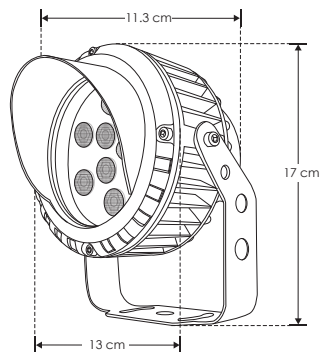

SPOT

LINEA PROFESIONAL

ILUSPOT9WWW

[ Acabado gris  
(Blanco cálido) ]

<b>Material</b>	Aluminio acabado gris
<b>Lámpara</b>	Spot con visera
<b>Ángulo de apertura</b>	30°
<b>Color de luz</b>	Blanco cálido
<b>Alimentación</b>	85 - 265 V ca
<b>Potencia</b>	9 W