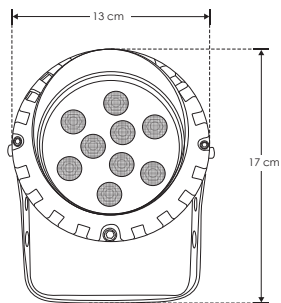

SPOT

LINEA PROFESIONAL

ILUSPOT9WWW

[ Acabado gris  
(Blanco cálido) ]

<b>Material</b>	Aluminio acabado gris
<b>Lámpara</b>	Spot con visera
<b>Ángulo de apertura</b>	30°
<b>Color de luz</b>	Blanco cálido
<b>Alimentación</b>	85 - 265 V ca
<b>Potencia</b>	9 W