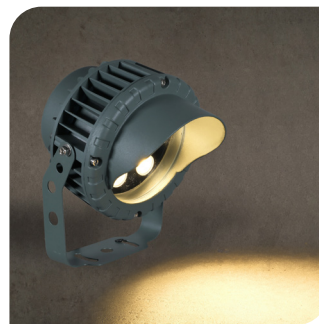

SPOT

LINEA PROFESIONAL

ILUSPOT9WWW

[ Acabado gris  
(Blanco cálido) ]

<b>Material</b>	Aluminio acabado gris
<b>Lámpara</b>	Spot con visera
<b>Ángulo de apertura</b>	30°
<b>Color de luz</b>	Blanco cálido
<b>Alimentación</b>	85 - 265 V ca
<b>Potencia</b>	9 W