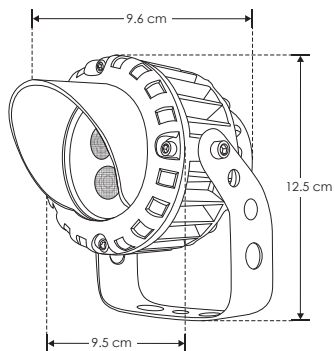

SPOT

LINEA PROFESIONAL

ILUSPOT6WWW

[ Acabado gris  
(Blanco cálido) ]

**Material** Aluminio acabado gris

**Lámpara** Spot con visera

**Ángulo de apertura** 30°

**Color de luz** Blanco cálido

**Alimentación** 85 - 265 V ca

**Potencia** 6 W

**NOM**

IP  
65

3-4  
step  
MACADAM

3 000 K  
Blanco cálido

FL  
480  
lúmenes  
Blanco cálido

6  
W