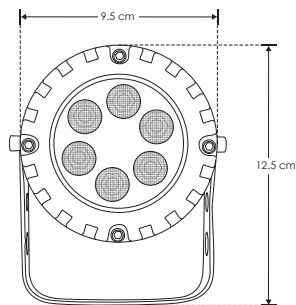

SPOT

LINEA PROFESIONAL

ILUSPOT6WWW

[ Acabado gris  
(Blanco cálido) ]

**Material** Aluminio acabado gris

**Lámpara** Spot con visera

**Ángulo de apertura** 30°

**Color de luz** Blanco cálido

**Alimentación** 85 - 265 V ca

**Potencia** 6 W

**NOM**

IP  
65

3-4  
step  
MACADAM

3 000 K  
Blanco cálido

FL  
480  
lúmenes  
Blanco cálido

6  
W