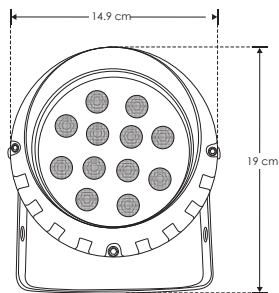

SPOT

LINEA PROFESIONAL

ILUSPOT12WWW

[Acabado gris
(Blanco cálido)]

Material	Aluminio acabado gris
Lámpara	Spot con visera
Ángulo de apertura	30°
Color de luz	Blanco cálido
Alimentación	85 - 265 V ca
Potencia	12 W

NOM

IP 65

3-4 step MACADAM

3 000 K
Blanco cálido

FL 960
lúmenes
Blanco cálido

12 W

CRI 80

IES
Archivo Fotométrico