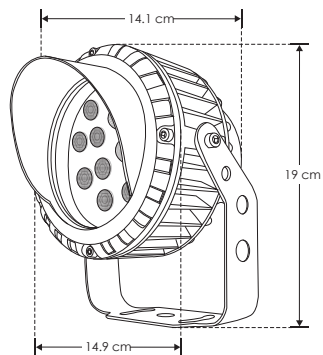

SPOT

LINEA PROFESIONAL

ILUSPOT12WWW

[Acabado gris
(Blanco cálido)]

Material	Aluminio acabado gris
Lámpara	Spot con visera
Ángulo de apertura	30°
Color de luz	Blanco cálido
Alimentación	85 - 265 V ca
Potencia	12 W

NOM

IP 65

3-4 step MACADAM

3 000 K
Blanco cálido

FL 960
lúmenes
Blanco cálido

12 W

CRI 80

IES
Archivo Fotométrico