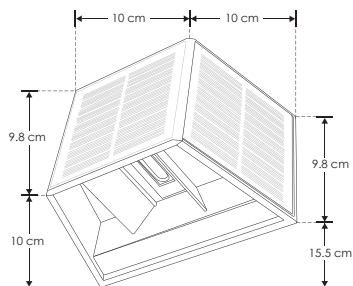

SOLAR / SOBREPONER /
PARED

ILUSOLPC803H3WB

[Acabado negro
(Blanco cálido)]

Material	Policarbonato acabado negro
Lámpara	Luminario solar para pared con cortadores de luz ajustables
Ángulo de apertura	180° (Efecto de luz superior e inferior)
Color de luz	Blanco cálido
Potencia	3 W