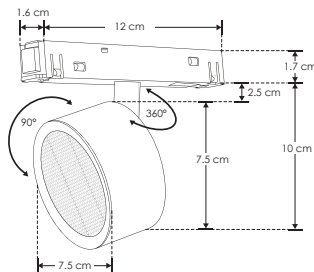

RIEL MAGNÉTICO

LÍNEA PROFESIONAL

ILUSOBRUGRMAG7WB

[Acabado negro
(Blanco cálido)]

ILUSOBRUGRMAG7WW

[Acabado blanco
(Blanco cálido)]

Material	Aluminio acabado negro / blanco
Base	Riel magnético
Lámpara	Luminario de LED con UGR 19 y filtro tipo louver honey, dirigible para riel magnético (atenuable)
Ángulo de apertura	24°
Color de luz	Blanco cálido
Alimentación	48 V cc
Potencia	7 W

NOM

IP
20

2-3
step
MACADAM

3 000 K
Blanco cálido

7
W

FL
560
lúmenes
Blanco cálido

48
V cc

CRI
90