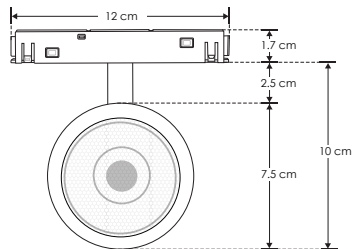

RIEL MAGNÉTICO

LÍNEA PROFESIONAL

ILUSOBRUGRMAG7WB

[Acabado negro
(Blanco cálido)]

ILUSOBRUGRMAG7WW

[Acabado blanco
(Blanco cálido)]

Material	Aluminio acabado negro / blanco
Base	Riel magnético
Lámpara	Luminario de LED con UGR 19 y filtro tipo louver honey, dirigible para riel magnético (atenuable)
Ángulo de apertura	24°
Color de luz	Blanco cálido
Alimentación	48 V cc
Potencia	7 W

NOM

IP
20

2-3
step
MACADAM

3 000 K
Blanco cálido

7
W

FL
560
lúmenes
Blanco cálido

48
V cc

CRI
90