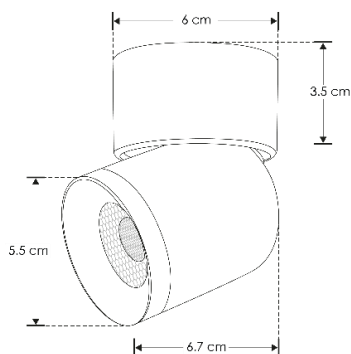

ILUSOBRDMR7WWWW