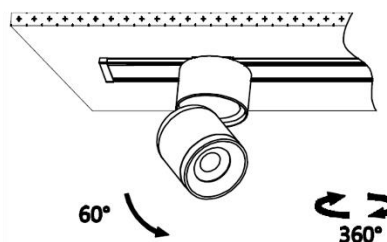

LUMINARIO DE LED (PARA MINI RIEL MAGNÉTICO) CILÍNDRICO SOBREPUESTO DIRIGIBLE
MODELOS ILUSOBRDMR7WWWB, ILUSOBRDMR7WNWB, ILUSOBRDMR7WWWW

MARCA I LUMILED S

MANUAL DE INSTRUCCIONES Y ESPECIFICACIONES.

POR FAVOR LEER EL MANUAL ANTES DE USAR EL PRODUCTO

NOTA: LAS CARACTERÍSTICAS TÉCNICAS Y ELÉCTRICAS FAVOR DE CONSULTAR EN LA ETIQUETA DE PRODUCTO

a) Estructura y especificaciones

- Material de construcción: Aluminio acabado negro o blanco (dependiendo del modelo).
- Ángulo de apertura: 24 °
- CRI: 90
- Grado de protección: IP20 (Para uso en interiores).

Modelo	Voltaje de alimentación [V $\overline{=}$]	Potencia [W]	Corriente de entrada [A]	Flujo luminoso [lm]	Temperatura de color correlacionada
ILUSOBRDMR7WWWB	48	7	0.15	525	3 000 K (Blanco cálido).
ILUSOBRDMR7WNWB	48	7	0.15	560	4 100 K (Blanco neutro).
ILUSOBRDMR7WWWW	48	7	0.15	525	3 000 K (Blanco cálido).

b) Instalación

1. Verifique que la energía eléctrica esté desactivada.
2. Inserte el luminario en el mini riel asegurándose de que haga contacto con las terminales eléctricas. Dirija el luminario para lograr el efecto deseado.
3. Encienda la fuente de poder y pruebe su funcionamiento.