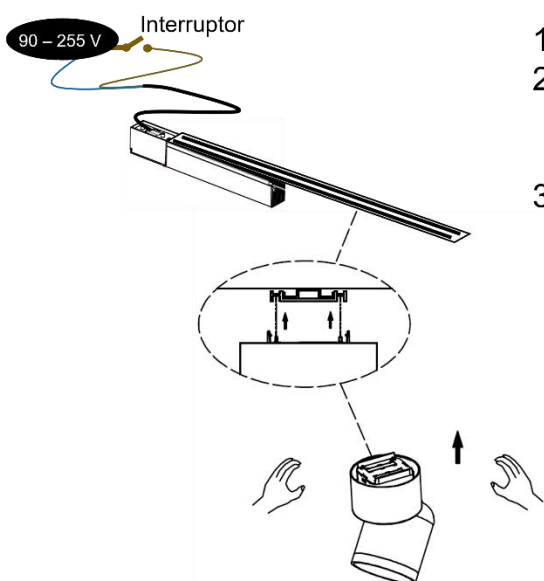

**LUMINARIO DE LED (PARA MINI RIEL MAGNÉTICO) CILÍNDRICO SOBREPUESTO DIRIGIBLE**  
**MODELOS ILUSOBRDMR7WWWB, ILUSOBRDMR7WNWB, ILUSOBRDMR7WWWW**

**MARCA I LUMILED S**

**MANUAL DE INSTRUCCIONES Y ESPECIFICACIONES.**

**POR FAVOR LEER EL MANUAL ANTES DE USAR EL PRODUCTO**

ILUSOBRDMR7WWWB  
 ILUSOBRDMR7WNWB

ILUSOBRDMR7WWWW

**NOTA: LAS CARACTERÍSTICAS TÉCNICAS Y ELÉCTRICAS FAVOR DE CONSULTAR EN LA ETIQUETA DE PRODUCTO**

**a) Estructura y especificaciones**

- Material de construcción: Aluminio acabado negro o blanco (dependiendo del modelo).
- Ángulo de apertura: 24 °
- CRI: 90
- Grado de protección: IP20 (Para uso en interiores).

**b) Instalación**

1. Verifique que la energía eléctrica esté desactivada.
2. Inserte el luminario en el mini riel asegurándose de que haga contacto con las terminales eléctricas. Dirija el luminario para lograr el efecto deseado.
3. Encienda la fuente de poder y pruebe su funcionamiento.