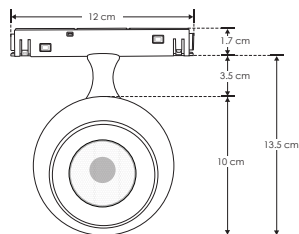

RIEL MAGNÉTICO

LÍNEA PROFESIONAL

ILUSOBEUGRMAG7WB

[ Acabado negro  
(Blanco cálido)]

ILUSOBEUGRMAG7WW

[ Acabado blanco  
(Blanco cálido)]

<b>Material</b>	Aluminio acabado negro / blanco
<b>Base</b>	Riel magnético
<b>Lámpara</b>	Luminario de LED con UGR 19 y filtro tipo louver honey, dirigible para riel magnético (atenuable)
<b>Ángulo de apertura</b>	24°
<b>Color de luz</b>	Blanco cálido
<b>Alimentación</b>	48 V cc
<b>Potencia</b>	7 W