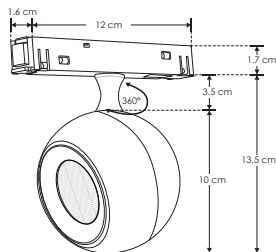

RIEL MAGNÉTICO

LÍNEA PROFESIONAL

ILUSOBEUGRMAG7WB

[ Acabado negro  
(Blanco cálido)]

ILUSOBEUGRMAG7WW

[ Acabado blanco  
(Blanco cálido)]

<b>Material</b>	Aluminio acabado negro / blanco
<b>Base</b>	Riel magnético
<b>Lámpara</b>	Luminario de LED con UGR 19 y filtro tipo louver honey, dirigible para riel magnético (atenuable)
<b>Ángulo de apertura</b>	24°
<b>Color de luz</b>	Blanco cálido
<b>Alimentación</b>	48 V cc
<b>Potencia</b>	7 W