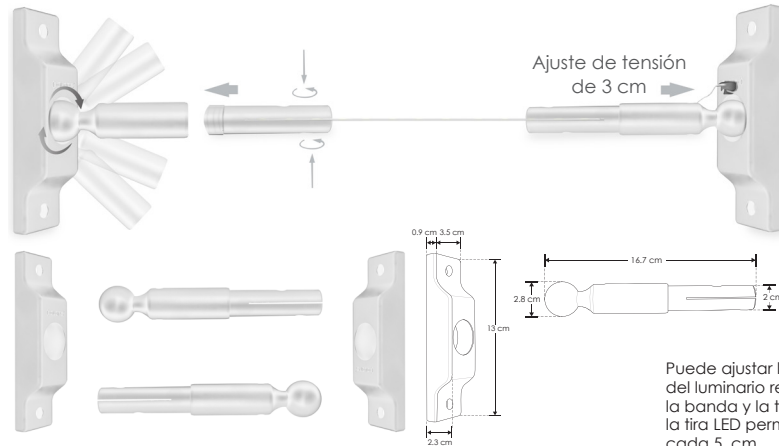

Blanco cálido / Blanco neutro / Blanco

Alimentación

24 V cc

Potencia

144 W / 28.8 W por metro

Características

Incluye 5 m de cinta metálica, 5 m de tira LED 2835 de 120 LEDs por metro y kit de soportes para fijación

Puede consultar mayor información de las tiras LED en la sección de TIRAS DE LEDS.

Puede ajustar la longitud del luminario recortando la banda y la tira de LED, la tira LED permite cortes cada 5 cm

Banda metálica acabado negro titanio
5 m

ILUKITSUJSKYLINE

Accesorio para refacción

Puede ajustar la longitud del luminario recortando la banda y la tira de LED, la tira LED permite cortes cada 5 cm

LDPB28352724120R / LDPB2835Z24120R /
LDPB2835W24120R (dependiendo del modelo)