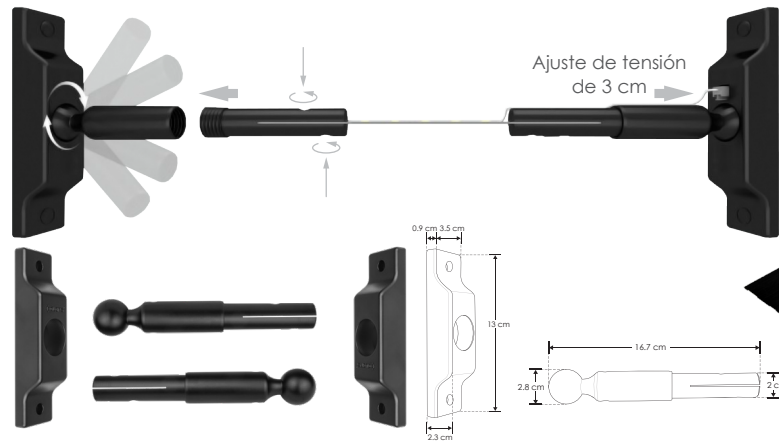

[Acabado blanco (Blanco)]

Material

Soportes de aluminio acabado negro / blanco
Banda de acero de 5 m

Lámpara

Luminario lineal de 5 m para tensar de pared a pared

Ángulo de apertura

120°

Color de luz

Blanco cálido / Blanco neutro / Blanco

Alimentación

24 V cc

Potencia

144 W / 28.8 W por metro

Características

Incluye 5 m de cinta metálica, 5 m de tira LED 2835 de 120 LEDs por metro y kit de soportes para fijación

Puede consultar mayor información de las tiras LED en la sección de TIRAS DE LEDS.

Puede ajustar la longitud del luminario recortando la banda y la tira de LED, la tira LED permite cortes cada 5 cm

Banda metálica acabado negro titanio
5 m