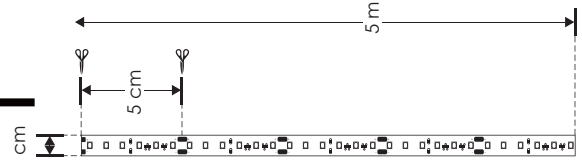

SOBREPONER / PARED

ILUSKYLINE5MNW

[Acabado negro (Blanco neutro)]

ILUSKYLINE5MWWB

[Acabado blanco (Blanco cálido)]

ILUSKYLINE5MNWB

[Acabado blanco (Blanco neutro)]

ILUSKYLINE5MWB

[Acabado blanco (Blanco)]

Material

Soportes de aluminio acabado negro / blanco
Banda de acero de 5 m

Lámpara

Luminario lineal de 5 m para tensar de pared a pared

Ángulo de apertura

120°

Color de luz

Blanco cálido / Blanco neutro / Blanco

Alimentación

24 V cc

Potencia

144 W / 28.8 W por metro

Características

Incluye 5 m de cinta metálica, 5 m de tira LED 2835 de 120 LEDs por metro y kit de soportes para fijación

NOTA: Esta luminaria utiliza fuente de poder CP200WHPFMV y CP200W. y puede ser atenuable utilizando la fuente modelo ILUDA5EN1200W24. *Se venden por separado. Consulte fichas en la sección de DRIVERS Y CONTROLES.

144 W	28.8 W x metro	24 V cc	IP 20		
FL 12 000 lúmenes Blanco cálido	FL 12 600 lúmenes Blanco neutro	FL 13 200 lúmenes Blanco	CRI 80	2-3 step MACADAM	NOM

ILUSKYLINE5MWWB	LDPB28352724120R	2 700 K Blanco cálido
ILUSKYLINE5MNW / ILUSKYLINE5MNWB	LDPB2835Z24120R	4 100 K Blanco neutro
ILUSKYLINE5MWB	LDPB2835W24120R	5 500 K Blanco

Puede consultar mayor información de las tiras LED en la sección de TIRAS DE LEDS.

Puede ajustar la longitud del luminario recortando la banda y la tira de LED, la tira LED permite cortes cada 5 cm

Banda metálica acabado negro titanio
5 m

ILUKITSUJSKYLINE

Accesorio para refacción

Puede ajustar la longitud del luminario recortando la banda y la tira de LED, la tira LED permite cortes cada 5 cm

LDPB28352724120R / LDPB2835Z24120R /
LDPB2835W24120R (dependiendo del modelo)

5 m

ILUKITSUJSKYLINB

Accesorio para refacción