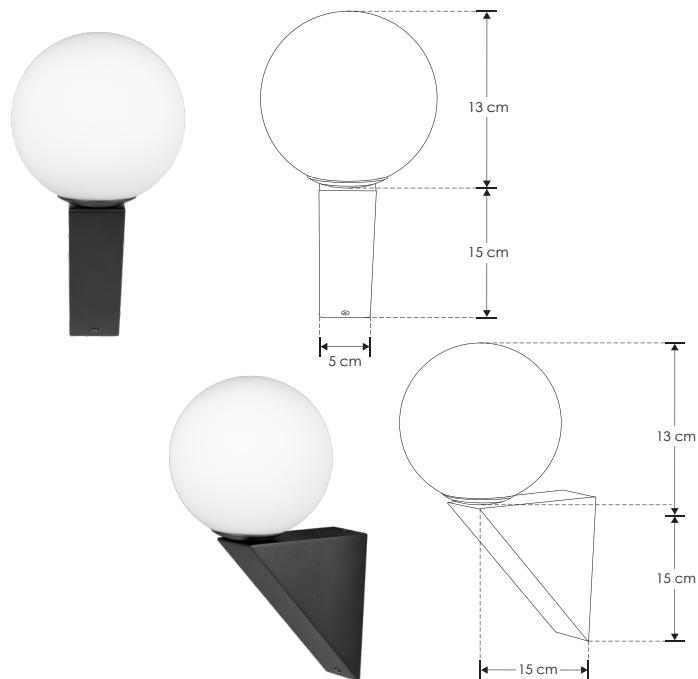

Évora.

ILUSF920E14B

[ Acabado negro ]

ilumileds®  
**LÍNEA** europea  
THE ART OF LIGHTING

<b>Material</b>	Aluminio acabado negro con esfera de cristal difuso
<b>Lámpara</b>	Luminario para sobreponer en muro
<b>Base</b>	E14
<b>Ángulo de apertura</b>	360°
<b>Alimentación</b>	277 Vca máx.
<b>Potencia</b>	25 W máx.

**Nota:** No incluye lámpara.

Inspirado en la armonía del diseño mediterráneo, Évora transmite calidez y autenticidad

 **ilumileds®** / [ilumileds.com.mx](http://ilumileds.com.mx)