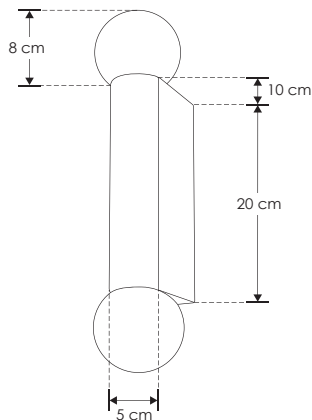

Geminis.

ILUSF028G9B

[Acabado negro]

ilumileds®
LÍNEA europea
THE ART OF LIGHTING

Material	Aluminio acabado negro con esferas de cristal difuso
Base	2 bases G9 (Incluidas)
Lámpara	Luminario para sobreponer en muro
Ángulo de apertura	360° (Puede variar dependiendo de la lámpara que se le instale)
Alimentación	277 Vca máx.
Potencia	50 W máx. (25W max. por cada base G9)

Nota: No incluye lámparas G9.

Inspirado en la constelación Géminis, simboliza dualidad y equilibrio cósmico

 ilumileds® / ilumileds.com.mx

NOM

IP
54

50
W
MÁX