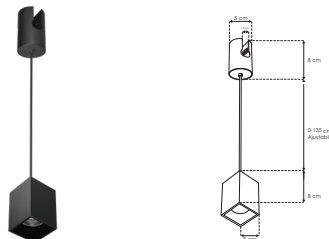

ILURVSSUR12WWWB

[Acabado negro
(Blanco cálido)]

ILURVSSUR12WNWB

[Acabado negro
(Blanco neutro)]

Luminario de LED, suspendido
redondo con fijación trasera superior.

ILURVSSUC12WWWB

[Acabado negro
(Blanco cálido)]

ILURVSSUC12WNWB

[Acabado negro
(Blanco neutro)]

Luminario de LED, suspendido
cuadrado con fijación trasera superior.

NOM

IP
20

3 000 K
Blanco cálido

4 100 K
Blanco neutro

FL
960
lúmenes
Blanco cálido