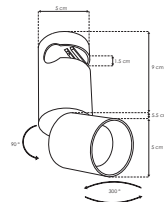

ILURVSSPT12WWWB

[Acabado negro
(Blanco cálido)]

ILURVSSPT12WNWB

[Acabado negro
(Blanco neutro)]

Luminario de LED, tipo spot dirigible con fijación trasera superior.

ILURVSSPTS12WWWB

[Acabado negro
(Blanco cálido)]

ILURVSSPTS12WNWB

[Acabado negro
(Blanco neutro)]

Luminario de LED, tipo spot dirigible con fijación lateral superior.

NOM

IP
20

3 000 K
Blanco cálido

4 100 K
Blanco neutro

FL
960
lúmenes
Blanco cálido