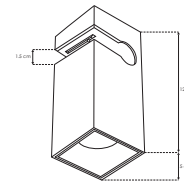

**ILURVSREC12WWWB**

[ Acabado negro  
(Blanco cálido) ]

**ILURVSREC12WNWB**

[ Acabado negro  
(Blanco neutro) ]

Luminario de LED, rectangular con fijación trasera superior

**ILURVSRECS12WWWB**

[ Acabado negro  
(Blanco cálido) ]

**ILURVSRECS12WNWB**

[ Acabado negro  
(Blanco neutro) ]

Luminario de LED, rectangular con fijación lateral superior

**NOM**

IP  
20

3 000 K  
Blanco cálido

4 100 K  
Blanco neutro

12  
W