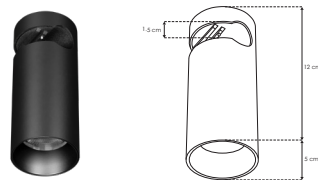

**ILURVSCIL12WWWB**

[ Acabado negro  
(Blanco cálido) ]

**ILURVSCIL12WNWB**

[ Acabado negro  
(Blanco neutro) ]

Luminario de LED, cilíndrico con fijación trasera superior.

**ILURVSCILS12WWWB**

[ Acabado negro  
(Blanco cálido) ]

**ILURVSCILS12WNWB**

[ Acabado negro  
(Blanco neutro) ]

Luminario de LED, cilíndrico con fijación lateral superior.

**NOM**

IP  
20

3 000 K  
Blanco cálido

4 100 K  
Blanco neutro

FL  
960  
lúmenes  
Blanco cálido