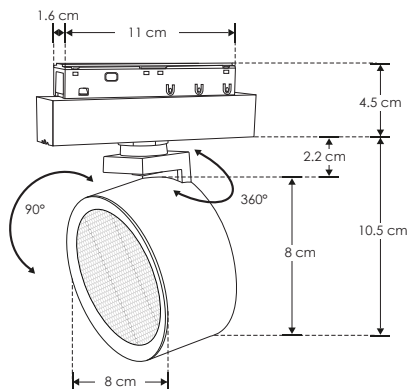

Material	Aluminio acabado negro
Base	Riel magnético
Lámpara	Luminario de LED con cambio de TCC vía APP para riel magnético (atenuable)
Ángulo de apertura	24°
Color de luz	Blanco cálido / Blanco neutro / Blanco Con cambio de temperatura de color controlado vía aplicación 
Alimentación	48 V CC
Potencia	15 W