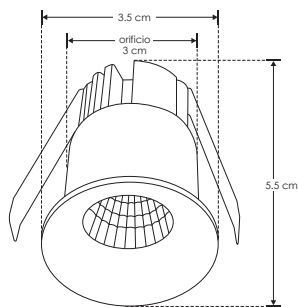

EMPOTRAR

LINEA BAJO COSTO

ILURM17E

[ Acabado blanco  
(Blanco cálido) ]

**Material** Aluminio acabado blanco

**Lámpara** Luminario de empotrar

**Ángulo de apertura** 35°

**Color de luz** Blanco cálido

**Alimentación** 85 - 265 V ca

**Potencia** 3 W

**NOM**

IP  
20

CRI  
80

3-4  
step  
MACADAM

3 000 K  
Blanco cálido

FL  
240  
Lúmenes  
Blanco cálido