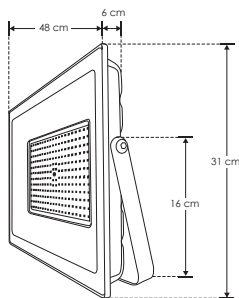

REFLECTORES

LÍNEA PROFESIONAL

ILURESMD400WWN

[Acabado negro
(Blanco)]

Material	Aluminio acabado negro
Lámpara	Reflector plano
Ángulo de apertura	120°
Color de luz	Blanco
Alimentación	100 - 240 V ca
Potencia	400 W