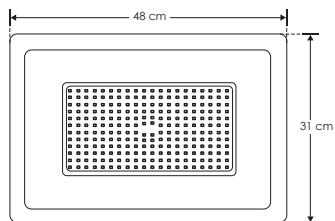

REFLECTORES

LÍNEA PROFESIONAL

ILURESMD400WWN

[Acabado negro
(Blanco)]

Material	Aluminio acabado negro
Lámpara	Reflector plano
Ángulo de apertura	120°
Color de luz	Blanco
Alimentación	100 - 240 V ca
Potencia	400 W

Nota Producto DOB, controlador y fuente luminosa comparten la misma placa, sensible a variaciones de voltaje o corriente, consulte manual de operación.

NOM
IP 65
**3-4 step
MACADAM**

6 000 K
Blanco

FL 32 000
lúmenes
Blanco