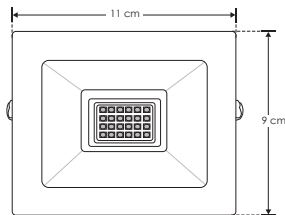

ILURESMD30WWB

[Acabado blanco
(Blanco)]

Material Aluminio acabado negro / blanco

Lámpara Reflector plano

Ángulo de apertura 120°

Color de luz Blanco cálido / Blanco

Alimentación 100 - 240 V ca

Potencia 30 W