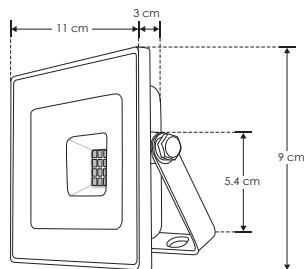

ILURESMD30WWB

[Acabado blanco
(Blanco)]

Material Aluminio acabado negro / blanco

Lámpara Reflector plano

Ángulo de apertura 120°

Color de luz Blanco cálido / Blanco

Alimentación 100 - 240 V ca

Potencia 30 W