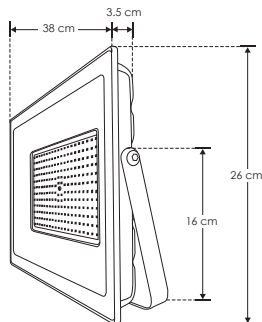

REFLECTORES

LÍNEA PROFESIONAL

ILURESMD300WWN

[Acabado negro
(Blanco)]

Material	Aluminio acabado negro
Lámpara	Reflector plano
Ángulo de apertura	120°
Color de luz	Blanco
Alimentación	100 - 240 V ca
Potencia	300 W