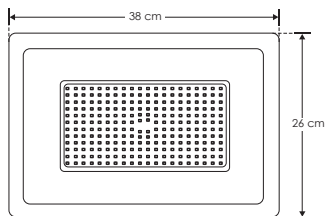

REFLECTORES

LÍNEA PROFESIONAL

ILURESMD300WWN

[Acabado negro
(Blanco)]

Material	Aluminio acabado negro
Lámpara	Reflector plano
Ángulo de apertura	120°
Color de luz	Blanco
Alimentación	100 - 240 V ca
Potencia	300 W

Nota Producto DOB, controlador y fuente luminosa comparten la misma placa, sensible a variaciones de voltaje o corriente, consulte manual de operación.

NOM

IP
65

3-4
step
MACADAM

6 000 K
Blanco

FL
24 000
lúmenes
Blanco