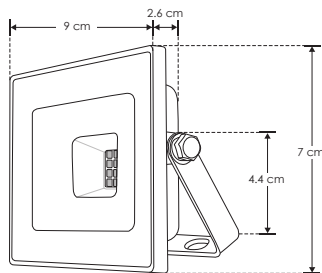

[ Acabado blanco  
(Blanco) ]

<b>Material</b>	Aluminio acabado negro / blanco
<b>Lámpara</b>	Reflector plano
<b>Ángulo de apertura</b>	120°
<b>Color de luz</b>	Blanco cálido / Blanco
<b>Alimentación</b>	100 - 240 V ca
<b>Potencia</b>	20 W