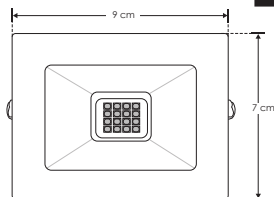

[ Acabado blanco  
(Blanco) ]

<b>Material</b>	Aluminio acabado negro / blanco
<b>Lámpara</b>	Reflector plano
<b>Ángulo de apertura</b>	120°
<b>Color de luz</b>	Blanco cálido / Blanco
<b>Alimentación</b>	100 - 240 V ca
<b>Potencia</b>	20 W