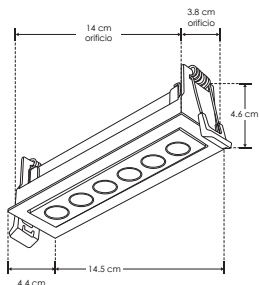

[ Acabado blanco  
(Blanco cálido) ]

ILURECPSD9WNW

[ Acabado blanco  
(Blanco neutro) ]

Material	Aluminio acabado negro / blanco
Lámpara	Luminario dirigible de techo para empotrar
Ángulo de apertura	36°
Color de luz	Blanco cálido / Blanco neutro
Alimentación	85 - 277 V ca
Potencia	9 W