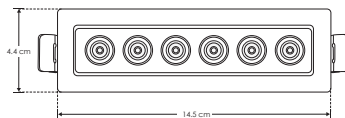

EMPOTRAR

LÍNEA PROFESIONAL

nuevos

ILURECPSD9WBWW

[ Acabado negro  
(Blanco cálido) ]

ILURECPSD9WBNW

[ Acabado negro  
(Blanco neutro) ]

ILURECPSD9WWW

[ Acabado blanco  
(Blanco cálido) ]

ILURECPSD9WNW

[ Acabado blanco  
(Blanco neutro) ]

Material	Aluminio acabado negro / blanco
Lámpara	Luminario dirigible de techo para empotrar
Ángulo de apertura	36°
Color de luz	Blanco cálido / Blanco neutro
Alimentación	85 - 277 V ca
Potencia	9 W