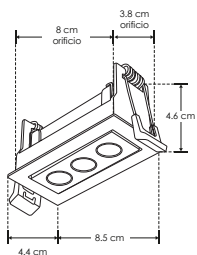

[Acabado blanco
(Blanco cálido)]

ILURECPSD6WNW

[Acabado blanco
(Blanco neutro)]

Material	Aluminio acabado negro / blanco
Lámpara	Luminario dirigible de techo para empotrar
Ángulo de apertura	36°
Color de luz	Blanco cálido / Blanco neutro
Alimentación	85 - 277 V ca
Potencia	6 W