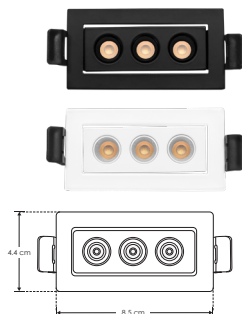

EMPOTRAR

LÍNEA PROFESIONAL

nuevos

ILURECPSD6WBWW

[Acabado negro
(Blanco cálido)]

ILURECPSD6WBNW

[Acabado negro
(Blanco neutro)]

ILURECPSD6WWW

[Acabado blanco
(Blanco cálido)]

ILURECPSD6WNW

[Acabado blanco
(Blanco neutro)]

Material	Aluminio acabado negro / blanco
Lámpara	Luminario dirigible de techo para empotrar
Ángulo de apertura	36°
Color de luz	Blanco cálido / Blanco neutro
Alimentación	85 - 277 V ca
Potencia	6 W

Nota: Esta luminaria puede ser atenuable utilizando el driver modelo **DD9243007W**
* Se vende por separado. Consulte ficha en la sección de **DRIVERS**.

NOM

IP 20

85-277

FL 450
lúmenes
Blanco cálido

FL 480
lúmenes
Blanco neutro