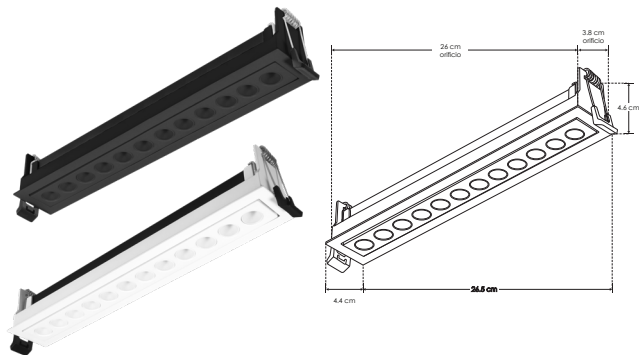

EMPOTRAR

LINEA PROFESIONAL

nuevos

ILURECPSD18WBWW

[ Acabado negro  
(Blanco cálido) ]

ILURECPSD18WBNW

[ Acabado negro  
(Blanco neutro) ]

ILURECPSD18WWW

[ Acabado blanco  
(Blanco cálido) ]

ILURECPSD18WNW

[ Acabado blanco  
(Blanco neutro) ]

Material

Aluminio acabado negro / blanco

Lámpara

Luminario dirigible de techo para empotrar

Ángulo de apertura 36°

NOM

IP  
20

85-277

FL  
1 350  
lúmenes  
Blanco cálido

FL  
1 440  
lúmenes  
Blanco neutro

18  
W

36°

26x3.8 cm