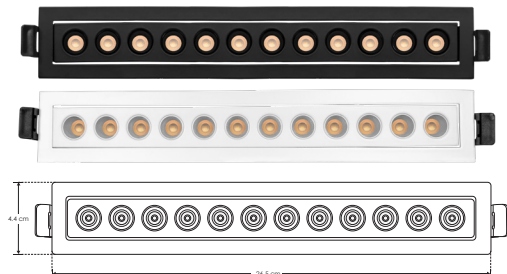

EMPOTRAR

LINEA PROFESIONAL

nuevos

ILURECPSD18WBWW

[ Acabado negro  
(Blanco cálido) ]

ILURECPSD18WBNW

[ Acabado negro  
(Blanco neutro) ]

ILURECPSD18WWW

[ Acabado blanco  
(Blanco cálido) ]

ILURECPSD18WNW

[ Acabado blanco  
(Blanco neutro) ]

Material

Aluminio acabado negro / blanco

Lámpara

Luminario dirigible de techo para empotrar

Ángulo de apertura 36°

Color de luz

Blanco cálido / Blanco neutro

Alimentación

85 - 277 V ca

Potencia

18 W

**Nota:** Esta luminaria puede ser atenuable utilizando el driver modelo **DD204060020W**

\* Se vende por separado. Consulte ficha en la sección de **DRIVERS**.

NOM

IP  
20

85-277

FL  
1 350  
lúmenes  
Blanco cálido

FL  
1 440  
lúmenes  
Blanco neutro

18  
W

36°

26x3.8 cm