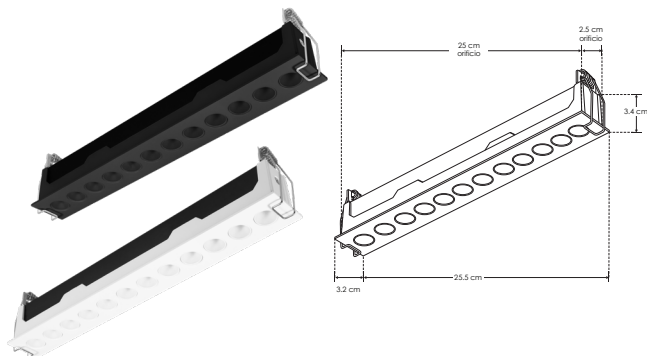

EMPOTRAR

LINEA PROFESIONAL

nuevos

ILURECPS18WBWW

[Acabado negro
(Blanco cálido)]

ILURECPS18WBNW

[Acabado negro
(Blanco neutro)]

ILURECPS18WWW

[Acabado blanco
(Blanco cálido)]

ILURECPS18WNW

[Acabado blanco
(Blanco neutro)]

| | |
|--------------------|----------------------------------|
| Material | Aluminio acabado negro / blanco |
| Lámpara | Luminario de techo para empotrar |
| Ángulo de apertura | 36° |
| Color de luz | Blanco cálido / Blanco neutro |
| Alimentación | 85 - 277 V ca |
| Potencia | 18 W |