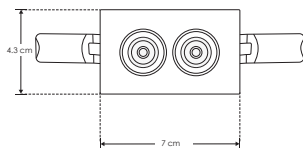

ILURECP4WNW

[Acabado blanco
(Blanco neutro)]

Material

Aluminio acabado negro / blanco

Lámpara

Luminario de techo para empotrar, con LED marca Osram

Ángulo de apertura 36°

Color de luz

IP 20

FL 300
lúmenes
Blanco cálido

FL 420
lúmenes
Blanco neutro

4 W

orificio
6.3x3.5 cm

CRI 90

2-3
step
MACADAM

IES
Archivo
Fotométrico