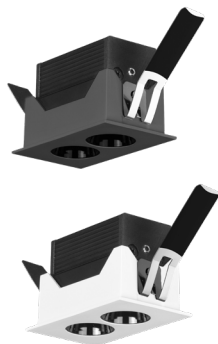

EMPOTRAR

LINEA PROFESIONAL

ILURECP4WBWW

[Acabado negro
(Blanco cálido)]

ILURECP4WBNW

[Acabado negro
(Blanco neutro)]

ILURECP4WWW

[Acabado blanco
(Blanco cálido)]

ILURECP4WNW

[Acabado blanco
(Blanco neutro)]

Material

Aluminio acabado negro / blanco

Lámpara

Luminario de techo para empotrar, con LED marca Osram

Ángulo de apertura 36°

Color de luz

Blanco cálido / Blanco neutro

Alimentación

85 - 277 V ca

Potencia

4 W

Nota: Esta luminaria puede ser atenuable utilizando el driver modelo DD3W24600E

* Se vende por separado. Consulte ficha en la sección de DRIVERS.