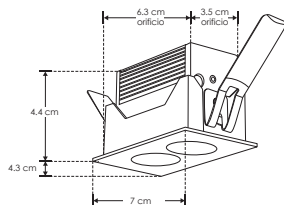

ILURECP4WNW

[Acabado blanco
(Blanco neutro)]

Material

Aluminio acabado negro / blanco

Lámpara

Luminario de techo para empotrar, con LED marca Osram

Ángulo de apertura 36°

Color de luz

IP 20

FL 300
lúmenes
Blanco cálido

FL 420
lúmenes
Blanco neutro

4 W

orificio
6.3x3.5 cm

CRI 90

2-3
step
MACADAM

IES
Archivo
Fotométrico