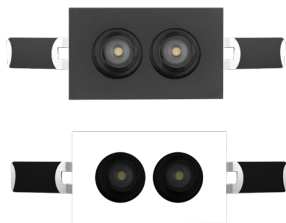

EMPOTRAR

LINEA PROFESIONAL

ILURECP4WBWW

[Acabado negro
(Blanco cálido)]

ILURECP4WBNW

[Acabado negro
(Blanco neutro)]

ILURECP4WWW

[Acabado blanco
(Blanco cálido)]

ILURECP4WNW

[Acabado blanco
(Blanco neutro)]

Material

Aluminio acabado negro / blanco

Lámpara

Luminario de techo para empotrar, con LED marca Osram

Ángulo de apertura 36°

Color de luz

Blanco cálido / Blanco neutro

Alimentación

85 - 277 V ca

Potencia

4 W

Nota: Esta luminaria puede ser atenuable utilizando el driver modelo DD3W24600E

* Se vende por separado. Consulte ficha en la sección de DRIVERS.

IP 20

FL 300
lúmenes
Blanco cálido

FL 420
lúmenes
Blanco neutro

4 W

orificio
6.3x3.5 cm

CRI 90

2-3
step
MACADAM

IES
Archivo
Fotométrico