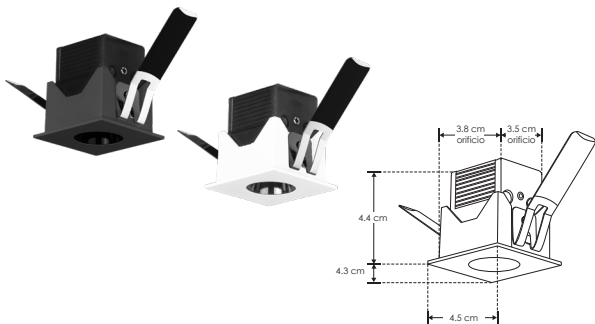

EMPOTRAR

LÍNEA PROFESIONAL

ILURECP2WBWW

[Acabado negro
(Blanco cálido)]

ILURECP2WBNW

[Acabado negro
(Blanco neutro)]

ILURECP2WWW

[Acabado blanco
(Blanco cálido)]

ILURECP2WNW

[Acabado blanco
(Blanco neutro)]

Material	Aluminio acabado negro / blanco
Lámpara	Luminario de techo para empotrar, con LED marca Osram
Ángulo de apertura	36°
Color de luz	Blanco cálido / Blanco neutro
Alimentación	85 - 277 V ca
Potencia	2 W

Nota: Esta luminaria puede ser atenuable utilizando el driver modelo DD3W24600E
* Se vende por separado. Consulte ficha en la sección de DRIVERS.