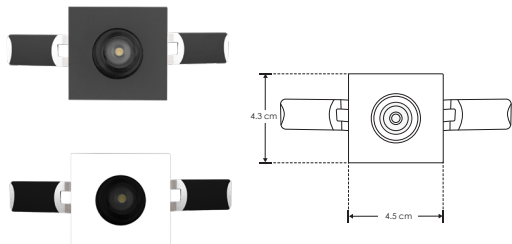

EMPOTRAR

LÍNEA PROFESIONAL

ILURECP2WBWW

[Acabado negro
(Blanco cálido)]

ILURECP2WBNW

[Acabado negro
(Blanco neutro)]

ILURECP2WWW

[Acabado blanco
(Blanco cálido)]

ILURECP2WNW

[Acabado blanco
(Blanco neutro)]

Material	Aluminio acabado negro / blanco
Lámpara	Luminario de techo para empotrar, con LED marca Osram
Ángulo de apertura	36°
Color de luz	Blanco cálido / Blanco neutro
Alimentación	85 - 277 V ca
Potencia	2 W