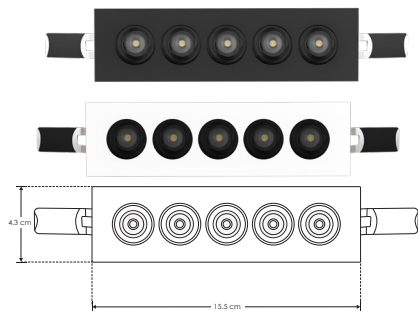

EMPOTRAR

LINEA PROFESIONAL

ILURECP10WBWW

[Acabado negro
(Blanco cálido)]

ILURECP10WBNW

[Acabado negro
(Blanco neutro)]

ILURECP10WWW

[Acabado blanco
(Blanco cálido)]

ILURECP10WNW

[Acabado blanco
(Blanco neutro)]

Material	Aluminio acabado negro / blanco
Lámpara	Luminario de techo para empotrar, con LED marca Osram
Ángulo de apertura	36°
Color de luz	Blanco cálido / Blanco neutro
Alimentación	85 - 277 V ca
Potencia	10 W

Nota: Esta luminaria puede ser atenuable utilizando el driver modelo **DD92660015W**
* Se vende por separado. Consulte ficha en la sección de **DRIVERS**.