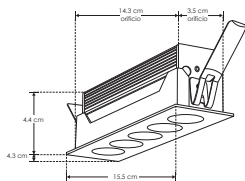

EMPOTRAR

LINEA PROFESIONAL

ILURECP10WBWW

[Acabado negro
(Blanco cálido)]

ILURECP10WBNW

[Acabado negro
(Blanco neutro)]

ILURECP10WWW

[Acabado blanco
(Blanco cálido)]

ILURECP10WNW

[Acabado blanco
(Blanco neutro)]

Material	Aluminio acabado negro / blanco
Lámpara	Luminario de techo para empotrar, con LED marca Osram
Ángulo de apertura	36°
Color de luz	Blanco cálido / Blanco neutro
Alimentación	85 - 277 V ca
Potencia	10 W