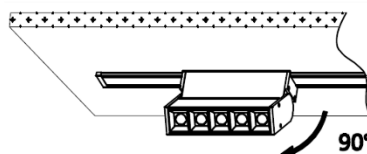

**LUMINARIO DE LED (PARA MINI RIEL MAGNÉTICO) PUNTUAL RECTANGULAR DIRIGIBLE
MODELOS ILURECDMR10WWWB, ILURECDMR10WNWB,
ILURECDMR10WWW MARCA ILUMILEDs
MANUAL DE INSTRUCCIONES Y ESPECIFICACIONES.**

POR FAVOR LEER EL MANUAL ANTES DE USAR EL PRODUCTO

NOTA: LAS CARACTERÍSTICAS TÉCNICAS Y ELÉCTRICAS FAVOR DE CONSULTAR EN LA ETIQUETA DE PRODUCTO

a) Estructura y especificaciones

- Material de construcción: Aluminio acabado negro o blanco (dependiendo del modelo).
- Ángulo de apertura: 30 °
- CRI: 90
- Grado de protección: IP20 (Para uso en interiores).

Modelo	Voltaje de alimentación [V $\overline{=}$]	Potencia [W]	Corriente de entrada [A]	Flujo luminoso [lm]	Temperatura de color correlacionada
ILURECDMR10WWWB	48	10	0.21	750	3 000 K (Blanco cálido).
ILURECDMR10WNWB	48	10	0.21	800	4 100 K (Blanco neutro).
ILURECDMR10WWW	48	10	0.21	750	3 000 K (Blanco cálido).

b) Instalación

1. Verifique que la energía eléctrica esté desactivada.
2. Inserte el luminario en el mini riel asegurándose de que haga contacto con las terminales eléctricas. Dirija el luminario para lograr el efecto deseado.
3. Encienda la fuente de poder y pruebe su funcionamiento.