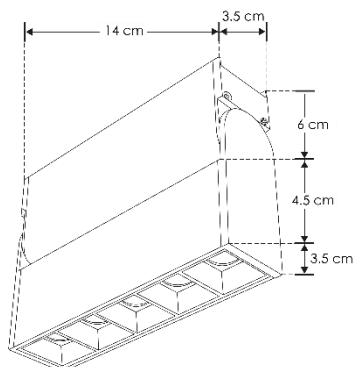

ILURECDMR10WWWB
 ILURECDMR10WNWB

ILURECDMR10WWW

NOTA: LAS CARACTERÍSTICAS TÉCNICAS Y ELÉCTRICAS FAVOR DE CONSULTAR EN LA ETIQUETA DE PRODUCTO

a) Estructura y especificaciones

- Material de construcción: Aluminio acabado negro o blanco (dependiendo del modelo).
- Ángulo de apertura: 30 °
- CRI: 90
- Grado de protección: IP20 (Para uso en interiores).