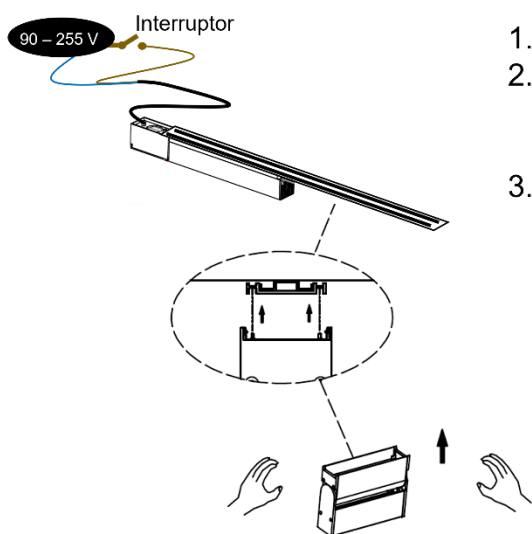

**LUMINARIO DE LED (PARA MINI RIEL MAGNÉTICO) PUNTUAL RECTANGULAR DIRIGIBLE
 MODELOS ILURECDMR10WWWB, ILURECDMR10WNWB,
 ILURECDMR10WWW MARCA ILUMILEDs
 MANUAL DE INSTRUCCIONES Y ESPECIFICACIONES.**

POR FAVOR LEER EL MANUAL ANTES DE USAR EL PRODUCTO

ILURECDMR10WWWB
 ILURECDMR10WNWB

ILURECDMR10WWW

NOTA: LAS CARACTERÍSTICAS TÉCNICAS Y ELÉCTRICAS FAVOR DE CONSULTAR EN LA ETIQUETA DE PRODUCTO

a) Estructura y especificaciones

- Material de construcción: Aluminio acabado negro o blanco (dependiendo del modelo).
- Ángulo de apertura: 30 °
- CRI: 90
- Grado de protección: IP20 (Para uso en interiores).

b) Instalación

1. Verifique que la energía eléctrica esté desactivada.
2. Inserte el luminario en el mini riel asegurándose de que haga contacto con las terminales eléctricas. Dirija el luminario para lograr el efecto deseado.
3. Encienda la fuente de poder y pruebe su funcionamiento.