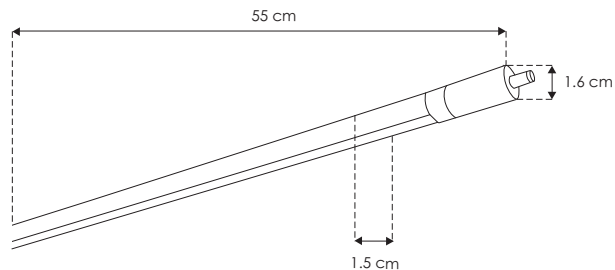

RUB CUBE CON RIEL ELECTRIFICADO

nuevos

iE

ILURBKLT05WWWB

[Acabado negro
(Blanco cálido) 5 W]

ILURBKLT05WNWB

[Acabado negro
(Blanco neutro) 5 W]

Rub
Cube
ilumileds

Iluminación de 100° de apertura

Riel electrificado 24 V cc

Material	Aluminio acabado negro
Lámpara	Luminario de LED tipo RUB CUBE con riel
Ángulo de apertura	100°
Color de luz	Blanco cálido / Blanco Neutro
Alimentación	24 V cc
Potencia	5 W