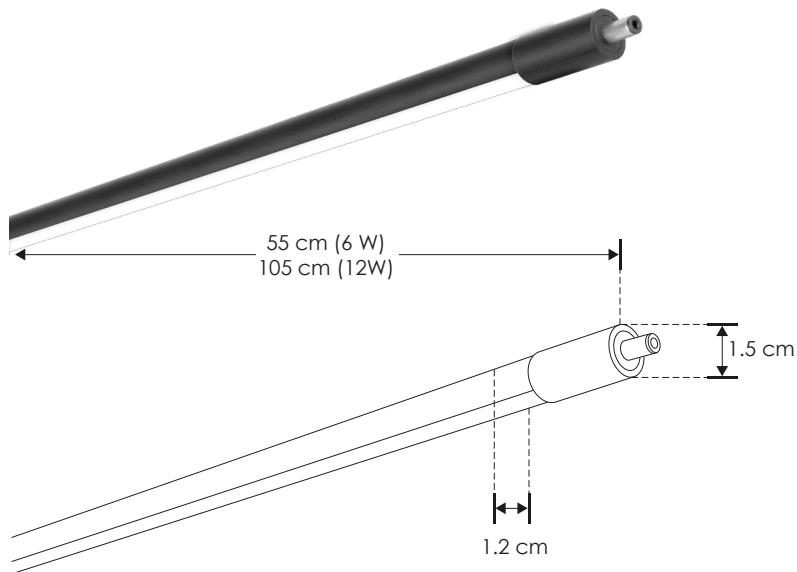

INTERCONECTABLES

ILURBKLO6WWWB

[Acabado negro
(Blanco cálido) 6 W]

ILURBKLO6WNWB

[Acabado negro
(Blanco neutro) 6 W]

ILURBKL12WWWB

[Acabado negro
(Blanco cálido) 12 W]

ILURBKL12WNWB

[Acabado negro
(Blanco neutro) 12 W]

Material	Aluminio acabado negro
Lámpara	Luminario de LED tipo RUB CUBE
Ángulo de apertura	100°
Color de luz	Blanco cálido / Blanco Neutro
Alimentación	24 V cc
Potencia	6 W / 12 W