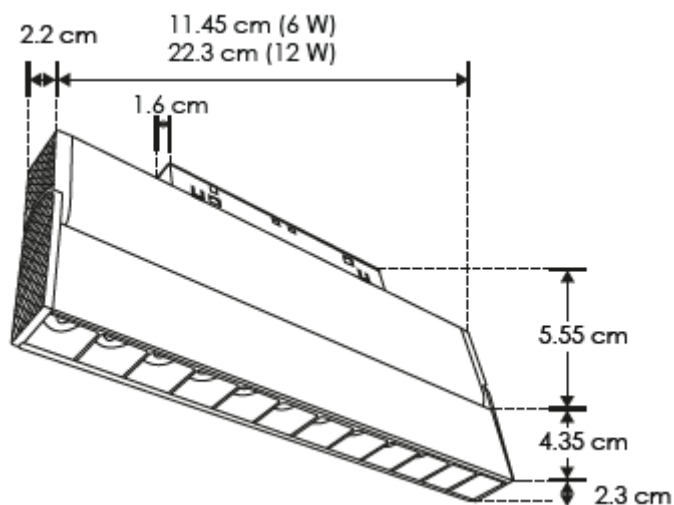

ILURASTDIRMAG12W
(Atenuable)

NOTA: LAS CARACTERÍSTICAS TÉCNICAS Y ELÉCTRICAS FAVOR DE CONSULTAR EN LA ETIQUETA DE PRODUCTO

a) Estructura y especificaciones

- Material de construcción: Aluminio acabado negro.
- Ángulo de apertura: 24°
- CRI:90
- Grado de protección: IP20 (Para uso en interiores).