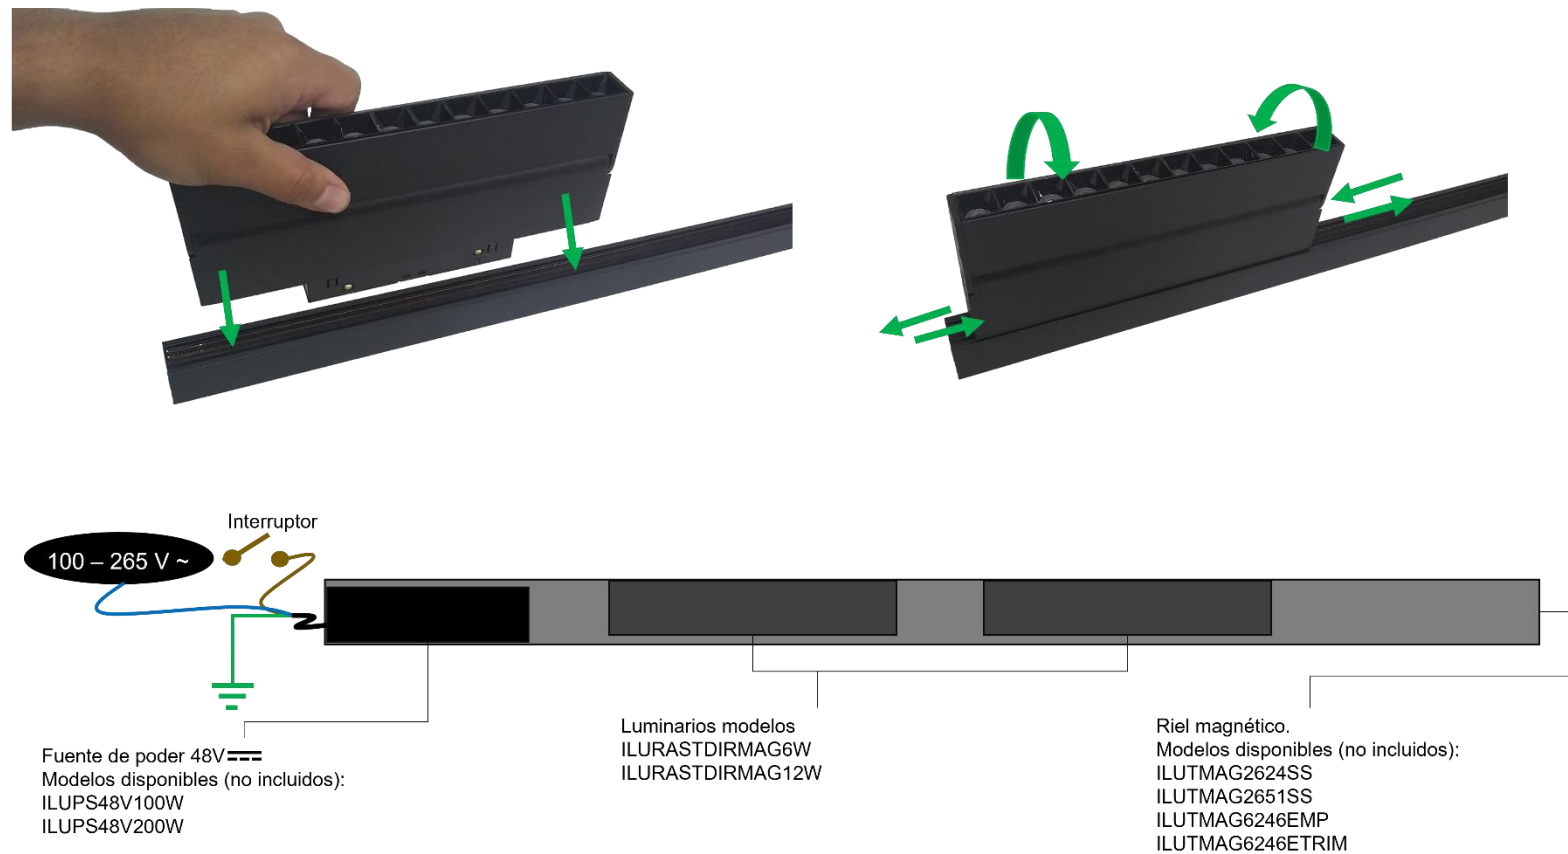

LUMINARIO DE LED PUNTUAL RECTANGULAR DIRIGIBLE
MODELOS ILURASTDIRMAG6W, ILURASTDIRMAG12W
MARCA ILUMILEDS MANUAL DE INSTRUCCIONES Y ESPECIFICACIONES.
POR FAVOR LEER EL MANUAL ANTES DE USAR EL PRODUCTO

ILURASTDIRMAG6W
(No atenuable)

ILURASTDIRMAG12W
(Atenuable)

NOTA: LAS CARACTERÍSTICAS TÉCNICAS Y ELÉCTRICAS FAVOR DE CONSULTAR EN LA ETIQUETA DE PRODUCTO

a) Estructura y especificaciones

- Material de construcción: Aluminio acabado negro.
- Ángulo de apertura: 24°
- CRI:90
- Grado de protección: IP20 (Para uso en interiores).

Modelo	Voltaje de alimentación [V \equiv]	Potencia [W]	Corriente de entrada [A]	Flujo luminoso [lm]	Temperatura de color correlacionada
ILURASTDIRMAG6W	48	6	0.13	450	3 000 K (Blanco cálido).
ILURASTDIRMAG12W	48	12	0.25	900	3 000 K (Blanco cálido).

b) Instalación

- Seleccione la fuente de poder adecuada para el luminario o grupo de luminarios que va a instalar (Fuente de poder no incluida).
- Realice las conexiones de la fuente de poder y el riel magnético seleccionado de acuerdo con el diagrama de la imagen.
- Inserte el luminario en el riel magnético, ajuste y dirija a la posición deseada.
- Encienda la alimentación eléctrica y pruebe el funcionamiento del luminario.