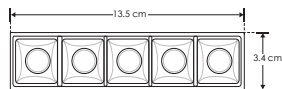

SOBREPONER

LÍNEA PROFESIONAL

ILURASOB10WBWW

[ Acabado negro  
(Blanco cálido) ]

ILURASOB10WBNW

[ Acabado negro  
(Blanco neutro) ]

<b>Material</b>	Aluminio acabado negro
<b>Lámpara</b>	Luminario de LED puntual rectangular fijo para sobreponer
<b>Ángulo de apertura</b>	30°
<b>Color de luz</b>	Blanco cálido / Blanco neutro
<b>Alimentación</b>	100 - 265 V ca
<b>Potencia</b>	10 W