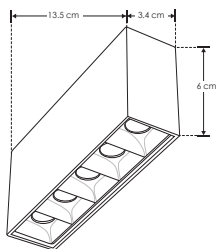

SOBREPONER

LÍNEA PROFESIONAL

ILURASOB10WBWW

[ Acabado negro  
(Blanco cálido) ]

ILURASOB10WBNW

[ Acabado negro  
(Blanco neutro) ]

<b>Material</b>	Aluminio acabado negro
<b>Lámpara</b>	Luminario de LED puntual rectangular fijo para sobreponer
<b>Ángulo de apertura</b>	30°
<b>Color de luz</b>	Blanco cálido / Blanco neutro
<b>Alimentación</b>	100 - 265 V ca
<b>Potencia</b>	10 W