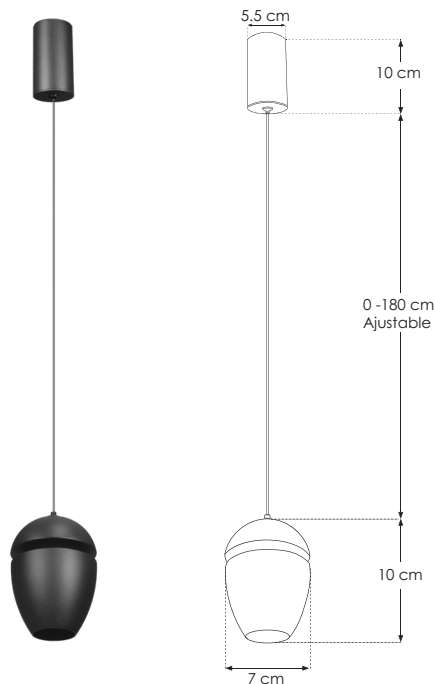

Zandor.

ILUQS07105WWWB

[Acabado negro
(Blanco cálido)]

ilumileds®
LÍNEA europea
THE ART OF LIGHTING

Material	Aluminio acabado negro
Lámpara	Luminario para suspender en techo
Ángulo de apertura	24°
Color de luz	Blanco cálido
Alimentación	85 - 265 V ca
Potencia	5 W

Irradia una luz cálida que transporta a un ambiente lleno de paz y estilo

ilumileds® / ilumileds.com.mx

NOM

IP
20

85-265

3 000 K
Blanco cálido

FL
225
lúmenes
Blanco cálido

5
W