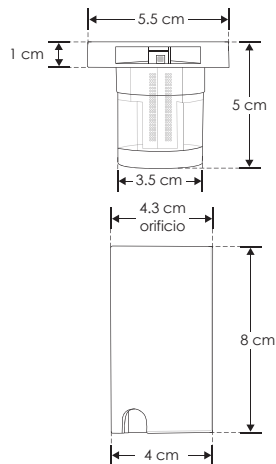

EMPOTRAR / PISO

ILUPISOPC0821B

[Blanco cálido]

Material Policarbonato acabado negro, incluye housing de policarbonato

Lámpara Luminario de LED para empotrar en piso

Ángulo de apertura 90° (Una salida de luz lateral)

Color de luz Blanco cálido

Alimentación 100 – 240 V ca

Potencia 0.5 W

NOM

IP 67

IK 08

3 000 K
Blanco cálido

RECOMENDADO
ÁREAS HÚMEDAS Y
LUGARES DE COSTA