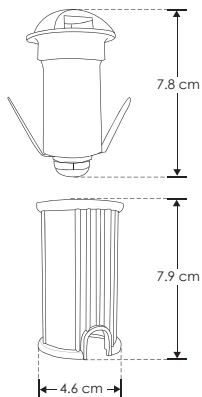

EMPOTRAR / PISO / PARED

ILUPISO13WWW

[1 salida
(Blanco cálido)]

ILUPISO23WWW

[2 salidas
(Blanco cálido)]

ILUPISO43WWW

[4 salidas
(Blanco cálido)]

1 salida

2 salidas

4 salidas

Material Aluminio / Housing de plástico

Lámpara Luminario de piso ó pared

Ángulo de apertura 1 salida simétrica/ 2 salidas simétricas / 4 salidas simétricas

Color de luz Blanco cálido

Alimentación 85 - 265 V ca