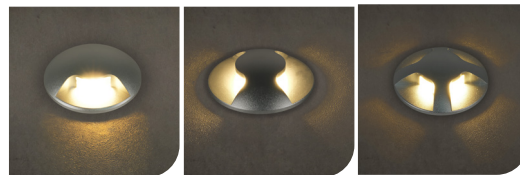

EMPOTRAR / PISO / PARED

ILUPISO13WWW

[1 salida
(Blanco cálido)]

ILUPISO23WWW

[2 salidas
(Blanco cálido)]

ILUPISO43WWW

[4 salidas
(Blanco cálido)]

1 salida

2 salidas

4 salidas

Material Aluminio / Housing de plástico

Lámpara Luminario de piso ó pared

Ángulo de apertura 1 salida simétrica/ 2 salidas simétricas / 4 salidas simétricas

Color de luz Blanco cálido

Alimentación 85 - 265 V ca

Potencia 3 W

IP 65

IK 08

3 000 K
Blanco cálido

3 W