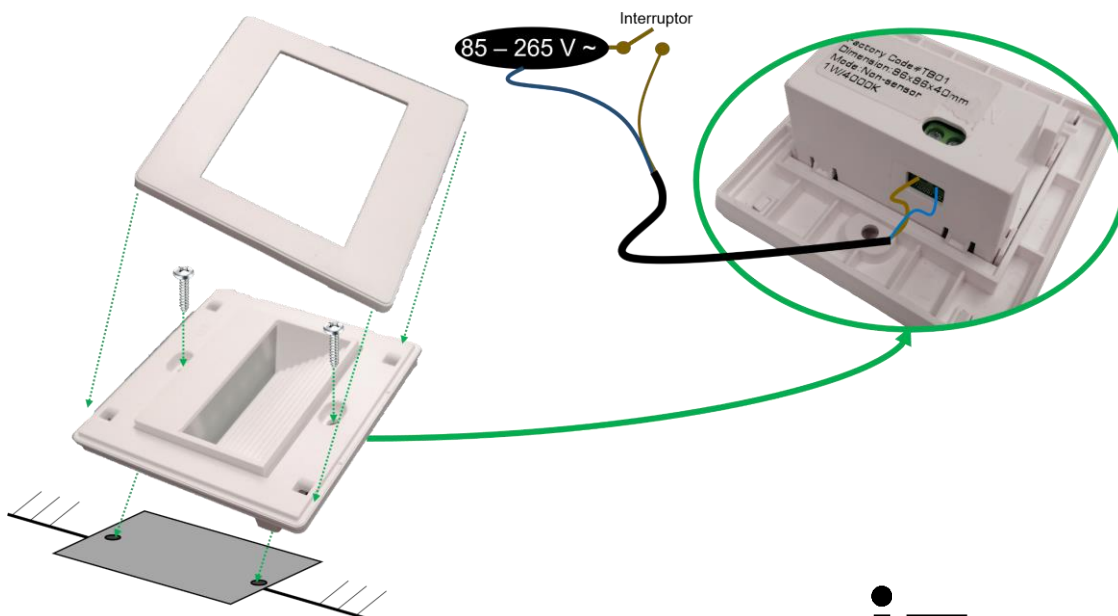

LUMINARIO DE LED DE CORTESÍA MODELOS ILUPCSTEPWE, ILUPCSTEPSWE

MANUAL DE INSTRUCCIONES Y ESPECIFICACIONES

**POR FAVOR LEER EL MANUAL ANTES DE USAR EL PRODUCTO**

**(DEPENDIENDO MODELO).**

ILUPCSTEPSWE

ILUPCSTEPWE

Luminario de pared para empotrar con salida de luz directa. Sensor de presencia en modelo ILUPCSTEPSWE (*el sensor solo funciona en interiores*).

**a) Estructura y especificaciones**

- Material de construcción: Policarbonato acabado blanco.
- Ángulo de apertura: 120°

**NOTA: LAS CARACTERÍSTICAS TÉCNICAS Y ELÉCTRICAS FAVOR DE CONSULTAR EN LA ETIQUETA DE PRODUCTO.**  
*(Características dependiendo modelo).*

**b) Parámetros técnicos**

- Controlador (Driver): Voltaje de alimentación: 85-265 V ~ 50/60Hz (0.01-0.004 A).
- Grado de protección:
  - ILUPCSTEPSWE IP20 (Para uso en interiores).
  - ILUPCSTEPWE IP54 (Para uso en interiores y exteriores).
- Potencia: 1 W
- Flujo luminoso: 70 lm
- Temperatura de Color Correlacionada: 3 000 K (Blanco cálido).
- CRI 80

**c) Instalación**

Retire la tapa del luminario. Haga las conexiones a la línea eléctrica en los bornes de la parte posterior del luminario. Fije el luminario con pijas a la superficie. Coloque la tapa.