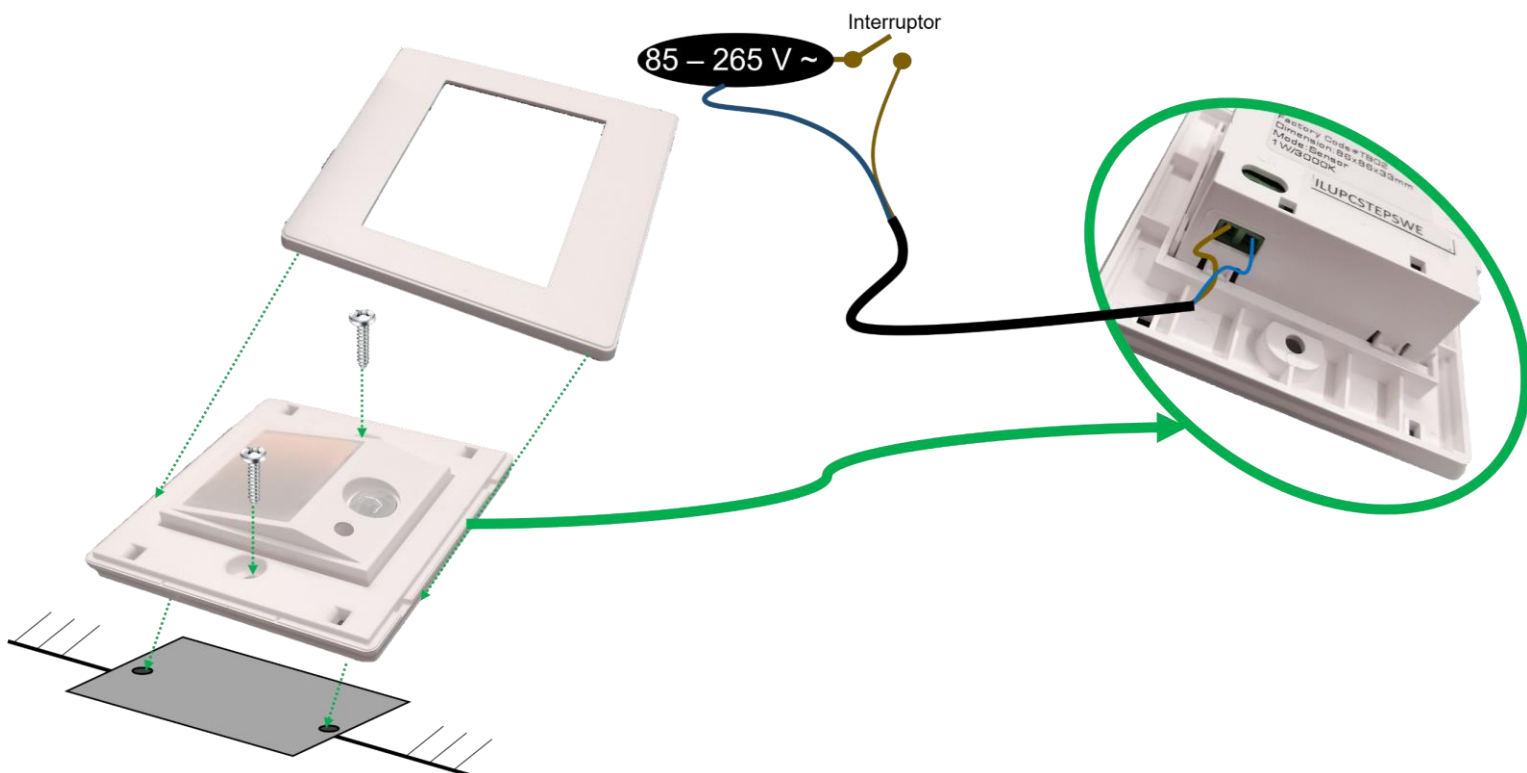

Luminario de pared para empotrar con salida de luz directa. Sensor de presencia en modelo ILUPCSTEPSWE (*el sensor solo funciona en interiores*).

**a) Estructura y especificaciones**

- Material de construcción: Policarbonato acabado blanco.
- Ángulo de apertura: 120°

**NOTA: LAS CARACTERÍSTICAS TÉCNICAS Y ELÉCTRICAS FAVOR DE CONSULTAR EN LA ETIQUETA DE PRODUCTO.**  
*(Características dependiendo modelo).*

**b) Parámetros técnicos**

- Controlador (Driver): Voltaje de alimentación: 85-265 V ~ 50/60Hz (0.01-0.004 A).
- Grado de protección:
  - ILUPCSTEPSWE IP20 (Para uso en interiores).
  - ILUPCSTEPWE IP54 (Para uso en interiores y exteriores).
- Potencia: 1 W
- Flujo luminoso: 70 lm
- Temperatura de Color Correlacionada: 3 000 K (Blanco cálido).
- CRI 80

**c) Instalación**

Retire la tapa del luminario. Haga las conexiones a la línea eléctrica en los bornes de la parte posterior del luminario. Fije el luminario con pijas a la superficie. Coloque la tapa.

En el modelo ILUPCSTEPSWE la iluminación se mantendrá apagada mientras no detecte presencia de personas, una vez que detecte presencia encenderá automáticamente. Al dejar de detectar presencia se apagará nuevamente pasados 25 segundos. El alcance del sensor es de 3m sin obstáculos. El luminario con sensor de movimiento solo enciende durante la noche (El sensor solo funciona en interiores).