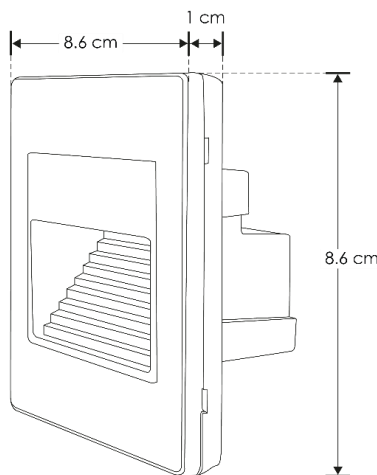

LUMINARIO DE LED DE CORTESÍA MODELOS ILUPCSTEPWE, ILUPCSTEPSWE

MANUAL DE INSTRUCCIONES Y ESPECIFICACIONES

**POR FAVOR LEER EL MANUAL ANTES DE USAR EL PRODUCTO**

**(DEPENDIENDO MODELO).**

ILUPCSTEPSWE

ILUPCSTEPWE

Luminario de pared para empotrar con salida de luz directa. Sensor de presencia en modelo ILUPCSTEPSWE (*el sensor solo funciona en interiores*).

**a) Estructura y especificaciones**

- Material de construcción: Policarbonato acabado blanco.
- Ángulo de apertura: 120°

**c) Instalación**

Retire la tapa del luminario. Haga las conexiones a la línea eléctrica en los bornes de la parte posterior del luminario. Fije el luminario con pijas a la superficie. Coloque la tapa.