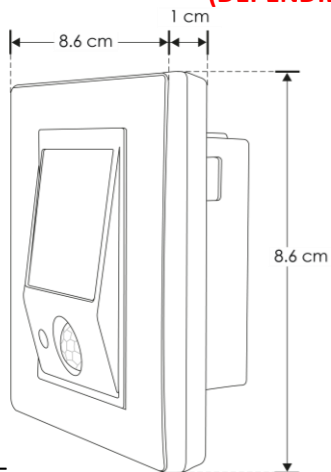

LUMINARIO DE LED DE CORTESÍA MODELOS ILUPCSTEPWE, ILUPCSTEPSWE

MANUAL DE INSTRUCCIONES Y ESPECIFICACIONES

**POR FAVOR LEER EL MANUAL ANTES DE USAR EL PRODUCTO**

**(DEPENDIENDO MODELO).**

ILUPCSTEPSWE

ILUPCSTEPWE

Luminario de pared para empotrar con salida de luz directa. Sensor de presencia en modelo ILUPCSTEPSWE (*el sensor solo funciona en interiores*).

**a) Estructura y especificaciones**

- Material de construcción: Policarbonato acabado blanco.
- Ángulo de apertura: 120°