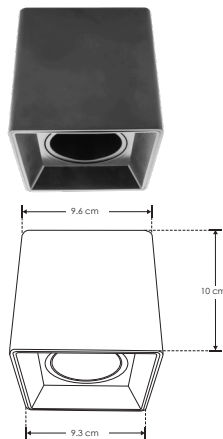

## ILUPCSOBSQBE

Difusor cuadrado dirigible para superponer de policarbonato negro para lámpara tipo diroica MR16, GU10 o módulo de LEDs. Incluye conector MR16. IP54

**NOTA:** Compatible solo con módulos de LEDs modelos: