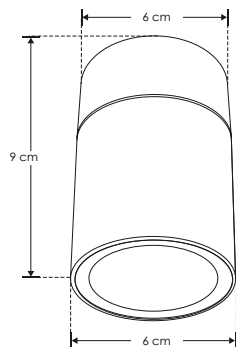

SOBREPONER / TECHO

LÍNEA PROFESIONAL

ILUPCSOBRPDL02BE

[ Acabado negro ]

**Material** Policarbonato acabado negro

**Base** GU10

**Lámpara** Luminario para techo

**Alimentación** 277 V ca máx.

**Potencia** 10 W máx.

**Nota:** Verificar en manual compatibilidad con lámparas (no incluidas).

**NOM**

IP  
20

10  
W  
MÁX

**PC**  
POLICARBONATO