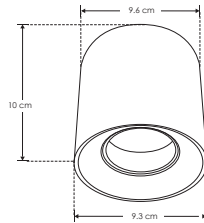

ILUPCSOBREDWE

PC
POLICARBONATO

Difusor redondo dirigible para sobreponer de policarbonato blanco para lámpara tipo dicroica MR16, GU10 o módulo de LEDs. Incluye conector MR16. IP54

NOTA: Compatible solo con módulos de LEDs modelos: