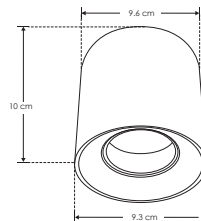

ILUPCSOBREDBE

PC
POLICARBONATO

Difusor redondo dirigible para superponer de policarbonato negro para lámpara tipo dicróica MR16, GU10 o módulo de LEDs. Incluye conector MR16. IP54

NOTA: Compatible solo con módulos de LEDs modelos: