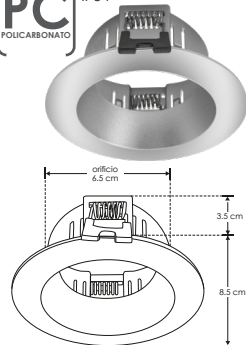

## ILUPC610SRE

**NOTA:** Este producto es usado como difusor de lámparas tipo MR16, GU10 cuyo diámetro sea igual a 5 cm y con módulos de LED (ILUMOD). Incluye base MR16. No incluye lámpara.