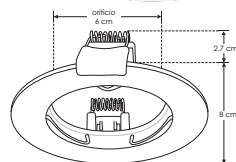

ILUPC22WE

NOTA: Este producto es usado como difusor de lámparas tipo MR16, GU10 cuyo diámetro sea igual a 5 cm y con módulos de LED (ILUMOD). Incluye base MR16. No incluye lámpara.