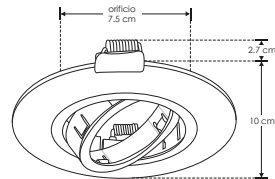

ILUPC161DIRWE

Difusor para lámpara tipo dicroica MR16, GU10 o módulo de LED, redondo, dirigible, policarbonato blanco, incluye conector GU10.

IP54

NOTA: Este producto es usado como difusor de lámparas tipo dicroica MR16, GU10 o módulo de LEDs. Incluye base GU10. Compatible con bote integral de 8.5 cm. No incluye lámpara.