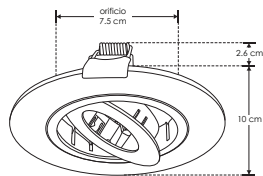

ILUPC160DIRWE

orificio
7.5 cm

Difusor para lámpara tipo MR11, redondo, dirigible, policarbonato blanco, incluye conector MR16, IP54

NOTA: Este producto es usado como difusor de lámparas MR11. Compatible con bote integral de 8.5 cm. No incluye lámpara.