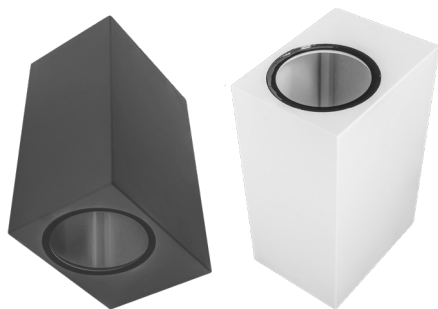

SOBREPONER / PARED

ILUPC1272SB

[ Acabado negro ]

ILUPC1272SW

[ Acabado blanco ]

**Material** Policarbonato acabado negro / blanco

**Base** GU10

**Lámpara** Luminario para pared

**Ángulo de apertura** 120° (Efecto de luz hacia arriba y hacia abajo)

**Alimentación** 100 - 240 V ca

**Potencia** 20 W máx (10W por cada base GU10)

**Nota:** No incluye lámparas.

**NOM**

IP  
65

20  
W  
MAX