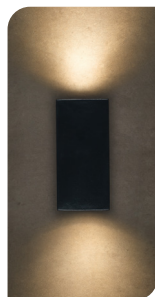

SOBREPONER / PARED

ILUPC1272SB

[ Acabado negro ]

ILUPC1272SW

[ Acabado blanco ]

**Material** Policarbonato acabado negro / blanco

**Base** GU10

**Lámpara** Luminario para pared