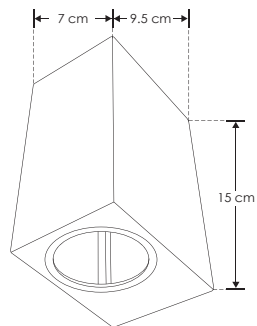

SOBREPONER / PARED

ILUPC1272SB

[ Acabado negro ]

ILUPC1272SW

[ Acabado blanco ]

**Material** Policarbonato acabado negro / blanco

**Base** GU10

**Lámpara** Luminario para pared

**Ángulo de apertura** 120° (Efecto de luz hacia arriba y hacia abajo)

**Alimentación** 100 - 240 V ca

**Potencia** 20 W máx (10W por cada base GU10)

**Nota:** No incluye lámparas.

**NOM**

IP  
65

20  
W  
MAX