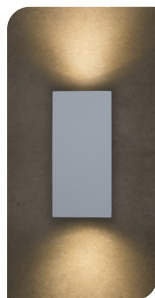

SOBREPONER / PARED

ILUPC1272SB

[ Acabado negro ]

ILUPC1272SW

[ Acabado blanco ]

**Material** Policarbonato acabado negro / blanco

**Base** GU10

**Lámpara** Luminario para pared