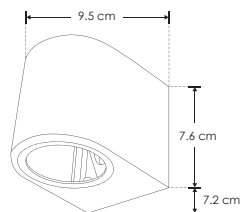

SOBREPONER / PARED

ILUPC1271B

[Acabado negro]

ILUPC1271W

[Acabado blanco]

Material Policarbonato acabado negro / blanco

Base GU10

Lámpara Luminario para pared

Ángulo de apertura 120° (Efecto de luz hacia arriba o hacia abajo)

Alimentación 100 - 240 V ca

Potencia 10 W máx.

Nota: No incluye lámpara.

RECOMENDADO
ÁREAS HÚMEDAS Y
LUGARES DE COSTA