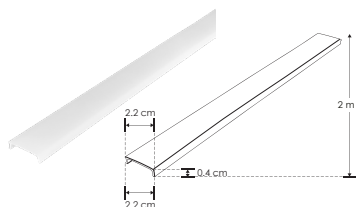

KIT DE PERFIL

Trimless

ILUPA6114KIT.

[Acabado Natural]

Material Kit de perfil de aluminio trimless, acabado natural para empotrar de 2 m de largo, para recibir tira extraplana de LEDs

Incluye Mica y kit de 2 tapas laterales

accesorios También se venden por separado, únicamente como refacción.

MICDIFPA6114

Mica difusa para perfil de aluminio PA6114, rectangular 2 m de largo

TAPLAT6114

Kit de 2 tapas laterales de plástico para perfil de aluminio PA6114