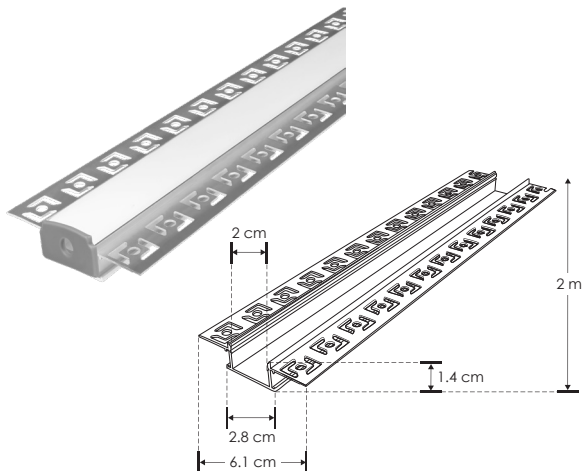

KIT DE PERFIL

Trimless

ILUPA6114KIT.

[Acabado Natural]

Material Kit de perfil de aluminio trimless, acabado natural para empotrar de 2 m de largo, para recibir tira extraplana de LEDs

Incluye Mica y kit de 2 tapas laterales

accesorios También se venden por separado, únicamente como refacción.

MICDIFPA6114

Mica difusa para perfil de aluminio PA6114, rectangular 2 m de largo

TAPLAT6114

Kit de 2 tapas laterales de plástico para perfil de aluminio PA6114