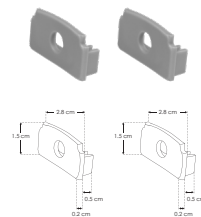

KIT DE PERFIL

Trimless

ILUPA6114KIT.

[Acabado Natural]

Material Kit de perfil de aluminio trimless, acabado natural para empotrar de 2 m de largo, para recibir tira extraplana de LEDs

Incluye Mica y kit de 2 tapas laterales

accesorios También se venden por separado, únicamente como refacción.

MICDIFPA6114

Mica difusa para perfil de aluminio PA6114, rectangular 2 m de largo

TAPLAT6114

Kit de 2 tapas laterales de plástico para perfil de aluminio PA6114