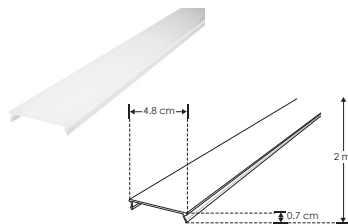

### ILUPA5032KIT.

[ Acabado Natural ]

**Material** Kit de perfil de aluminio con ceja, acabado natural de empotrar 2 m de largo, para recibir tira extraplana de LEDs

**Incluye** Mica, kit de 2 tapas laterales y kit de 2 resortes

**accesorios** También se venden por separado, únicamente como refacción.

**MIDIF5032**

Mica difusa para perfil de aluminio PA5032, rectangular 2 m de largo

**TAPLAT5032**

Kit de 2 tapas laterales de aluminio para perfil de aluminio PA5032