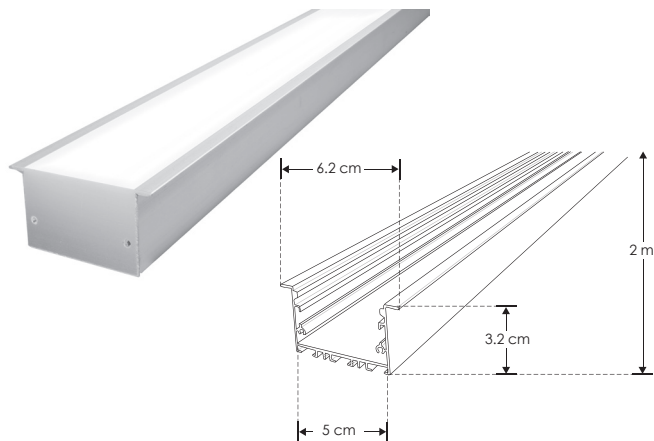

### ILUPA5032KIT.

[ Acabado Natural ]

**Material** Kit de perfil de aluminio con ceja, acabado natural de empotrar 2 m de largo, para recibir tira extraplana de LEDs

**Incluye** Mica, kit de 2 tapas laterales y kit de 2 resortes

**accesorios** También se venden por separado, únicamente como refacción.

**MIDIF5032**

Mica difusa para perfil de aluminio PA5032, rectangular 2 m de largo

**TAPLAT5032**

Kit de 2 tapas laterales de aluminio para perfil de aluminio PA5032

**SETCLIPPA5032**

Kit de 2 resortes de sujeción para perfil de aluminio PA5032

IP  
20