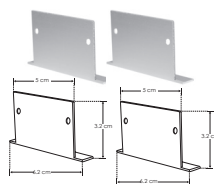

### ILUPA5032KIT.

[ Acabado Natural ]

**Material** Kit de perfil de aluminio con ceja, acabado natural de empotrar 2 m de largo, para recibir tira extraplana de LEDs

**Incluye** Mica, kit de 2 tapas laterales y kit de 2 resortes

**accesorios** También se venden por separado, únicamente como refacción.

**MIDIF5032**

Mica difusa para perfil de aluminio PA5032, rectangular 2 m de largo

**TAPLAT5032**

Kit de 2 tapas laterales de aluminio para perfil de aluminio PA5032