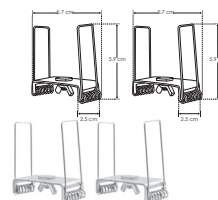

### ILUPA5032KIT.

[ Acabado Natural ]

**Material** Kit de perfil de aluminio con ceja, acabado natural de empotrar 2 m de largo, para recibir tira extraplana de LEDs

**Incluye** Mica, kit de 2 tapas laterales y kit de 2 resortes

**accesorios** También se venden por separado, únicamente como refacción.

**MIDIF5032**

Mica difusa para perfil de aluminio PA5032, rectangular 2 m de largo

**TAPLAT5032**

Kit de 2 tapas laterales de aluminio para perfil de aluminio PA5032

**SETCLIPPA5032**

Kit de 2 resortes de sujeción para perfil de aluminio PA5032

IP  
20