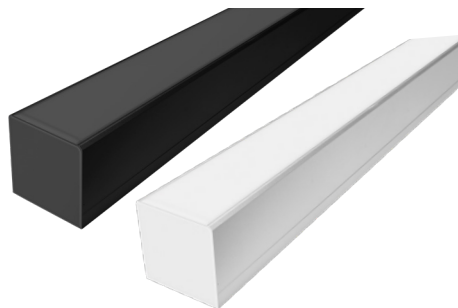

KIT DE PERFIL

Mica continua de 60 m disponible

ILUPA2404CONKIT.

[Acabado Negro]

nuevo

ILUPA2404COKIT.

[Acabado Natural]

Material Kit de perfil de aluminio sin ceja, acabado negro o aluminio natural de empotrar, sobreponer o suspender de 2 m de largo, para recibir tira extraplana de LEDs

Incluye Kit de 2 tapas laterales y kit de 2 grapas

No incluye mica

accesorios

También se venden por separado, únicamente como refacción.

MICILUPA240304N

Mica negra traslúcida continua para perfiles de aluminio ILUPA2403CO / ILUPA2403CON e ILUPA2404CO / ILUPA2404CON

Se vende por separado en múltiplos de 10 m, máximo 60 m

SETILUPA2404CON

[Negro]

nuevo

SETILUPA2404CO

[Gris]

Kit de 2 tapas laterales de plástico para perfiles de aluminio ILUPA2404CON / ILUPA2404CO

GRPAILUPA2404CON