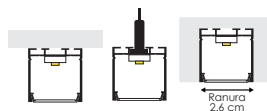

KIT DE PERFIL

Mica continua de 60 m disponible

ILUPA2404CONKIT.

[Acabado Negro]

nuevo

ILUPA2404COKIT.

[Acabado Natural]

Material Kit de perfil de aluminio sin ceja, acabado negro o aluminio natural de empotrar, sobreponer o suspender de 2 m de largo, para recibir tira extraplana de LEDs

Se vende por separado en múltiplos de 10 m, máximo 60 m

SETILUPA2404CON

[Negro]

nuevo

SETILUPA2404CO

[Gris]

Kit de 2 tapas laterales de plástico para perfiles de aluminio ILUPA2404CON / ILUPA2404CO

GRPAILUPA2404CON