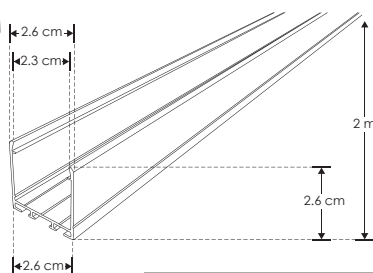

KIT DE PERFIL

Mica continua de 60 m disponible

ILUPA2404CONKIT.

[Acabado Negro]

nuevo

ILUPA2404COKIT.

[Acabado Natural]

Material Kit de perfil de aluminio sin ceja, acabado negro o aluminio natural de empotrar, sobreponer o suspender de 2 m de largo, para recibir tira extraplana de LEDs

Se vende por separado en múltiplos de 10 m, máximo 60 m

SETILUPA2404CON

[Negro]

nuevo

SETILUPA2404CO

[Gris]

Kit de 2 tapas laterales de plástico para perfiles de aluminio ILUPA2404CON / ILUPA2404CO

GRPAILUPA2404CON