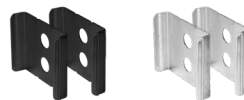

KIT DE PERFIL

Mica continua de 60 m disponible

ILUPA2404CONKIT.

[Acabado Negro]

nuevo

ILUPA2404COKIT.

[Acabado Natural]

Material Kit de perfil de aluminio sin ceja, acabado negro o aluminio natural de empotrar, sobreponer o suspender de 2 m de largo, para recibir tira extraplana de LEDs

Se vende por separado en múltiplos de 10 m, máximo 60 m

SETILUPA2404CON

[Negro]

nuevo

SETILUPA2404CO

[Gris]

Kit de 2 tapas laterales de plástico para perfiles de aluminio ILUPA2404CON / ILUPA2404CO

GRPAILUPA2404CON

[Negro]

nuevo

GRPAILUPA2404CO

[Plateado]

Kit de 2 grapas de metal para sujeción de perfiles de aluminio ILUPA2404CON / ILUPA2404CO

KITCOL2404CO

Kit de 2 cables de acero y 4 soportes para perfiles de aluminio ILUPA2404CON / ILUPA2404CO 2 m de largo.

Se vende por separado

MICILUPA240304

Mica difusa continua para perfiles de aluminio ILUPA2403CO / ILUPA2403CON e ILUPA2404CO / ILUPA2404CON

Se vende por separado en múltiplos de 10 m, máximo 60 m

COPLER90PA240304